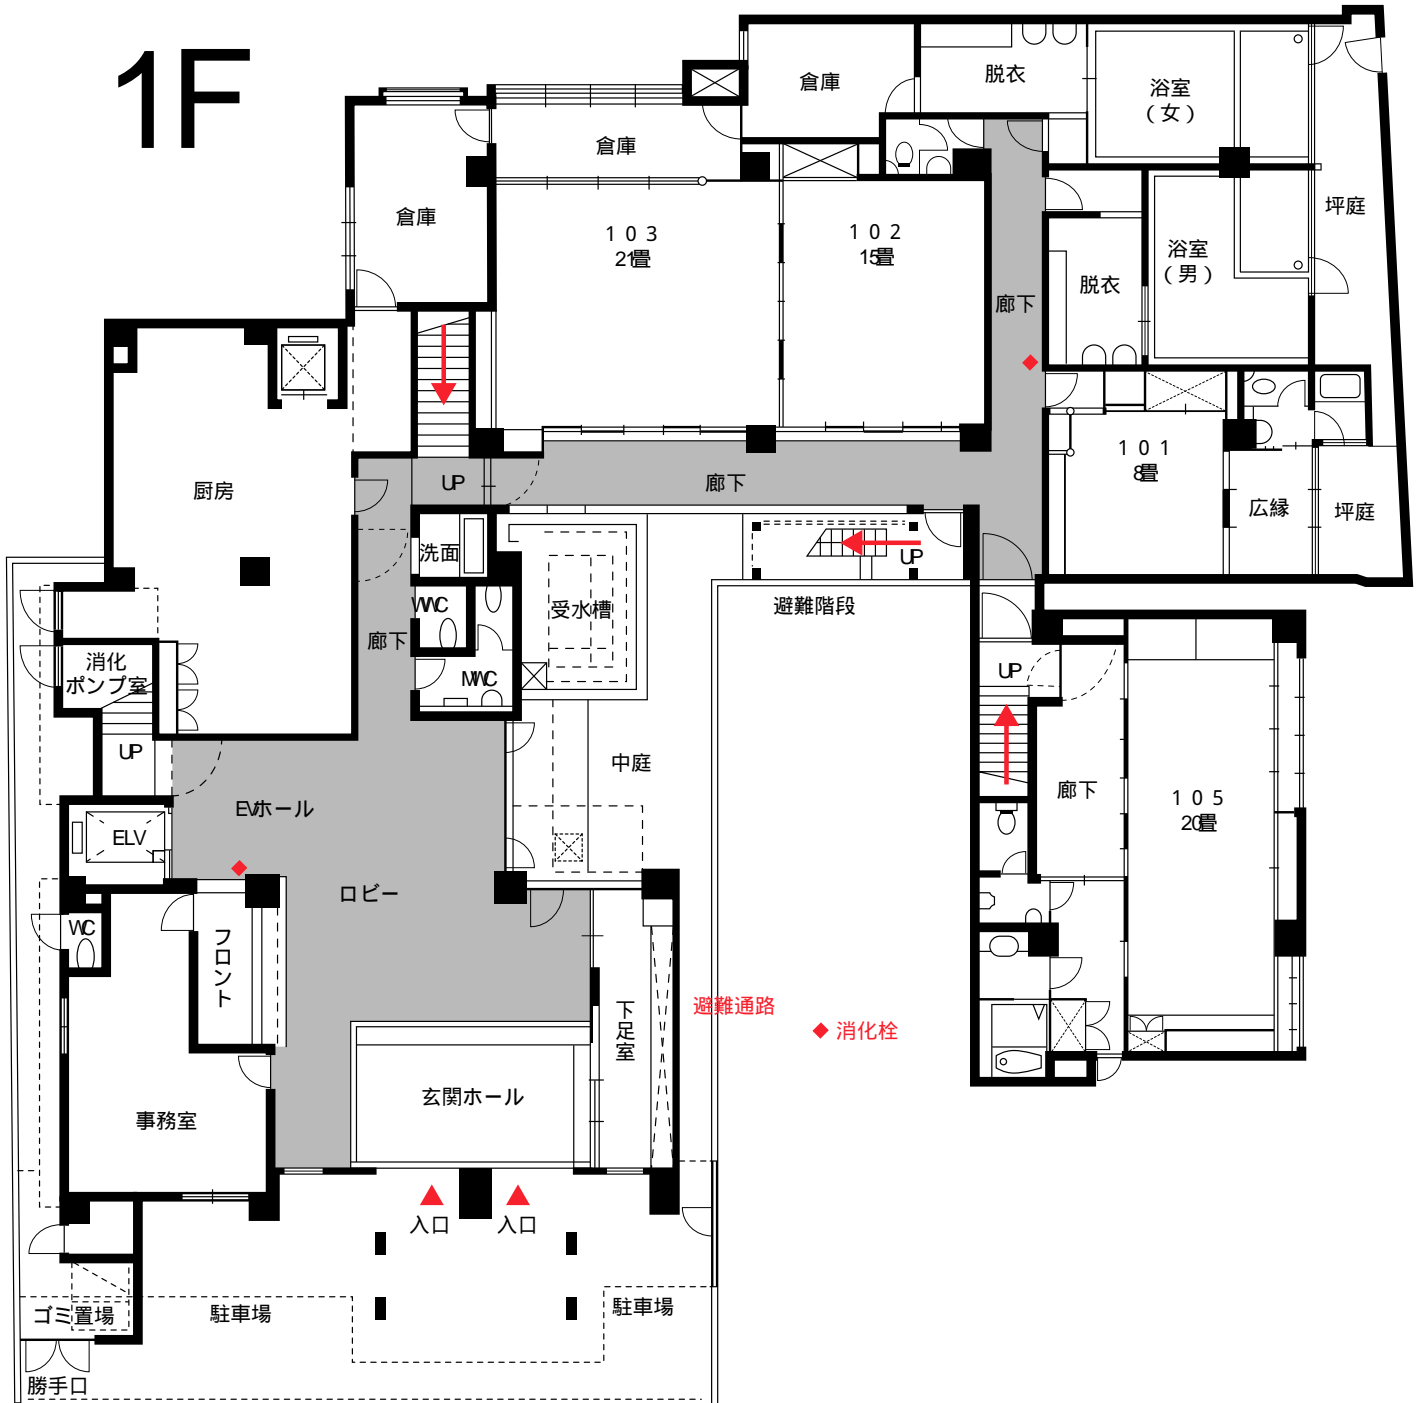

ひふみ旅館

京都駅前（不明門通七条下ル）

TEL (075)371-1238

FAX (075)343-0717

平成 年 月 日

様

1F