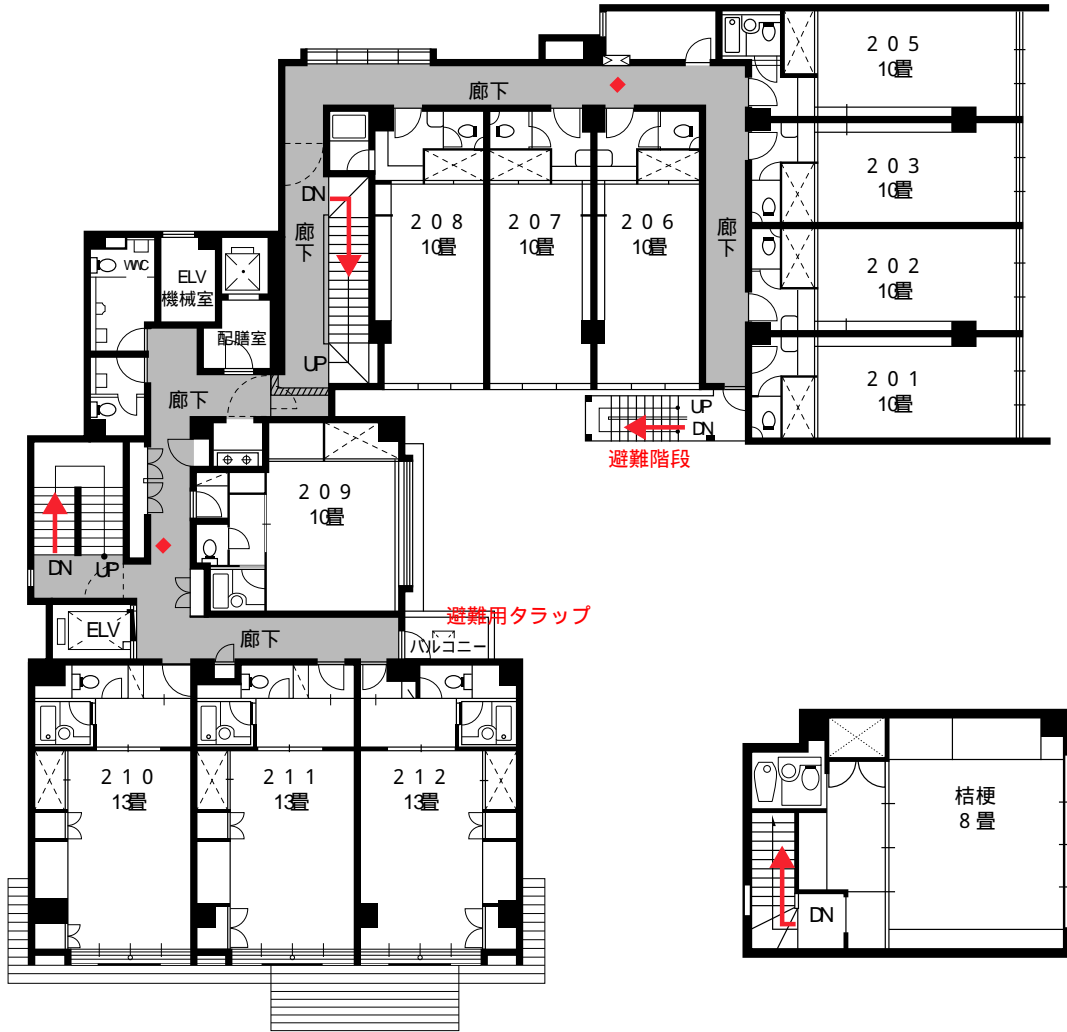

3F

4F

▲
非常進入口

4 F			3 F			2 F			1 F		
お部屋	畳数	人 員	お部屋	畳数	人 員	お部屋	畳数	人 員	お部屋	畳数	人 員
401	12		301	10		201	10		101	8	
402	15		302	10		202	10		102	15	
			303	10		203	10		103	21	
			305	10		205	10		105	20	
			306	10		206	10				
			307	10		207	10				
			308	10		208	10				
			309	6		209	10				
			310	6		210	13				
			311	13		211	13				
			312	13		212	13				
			313	13		桔梗	8				