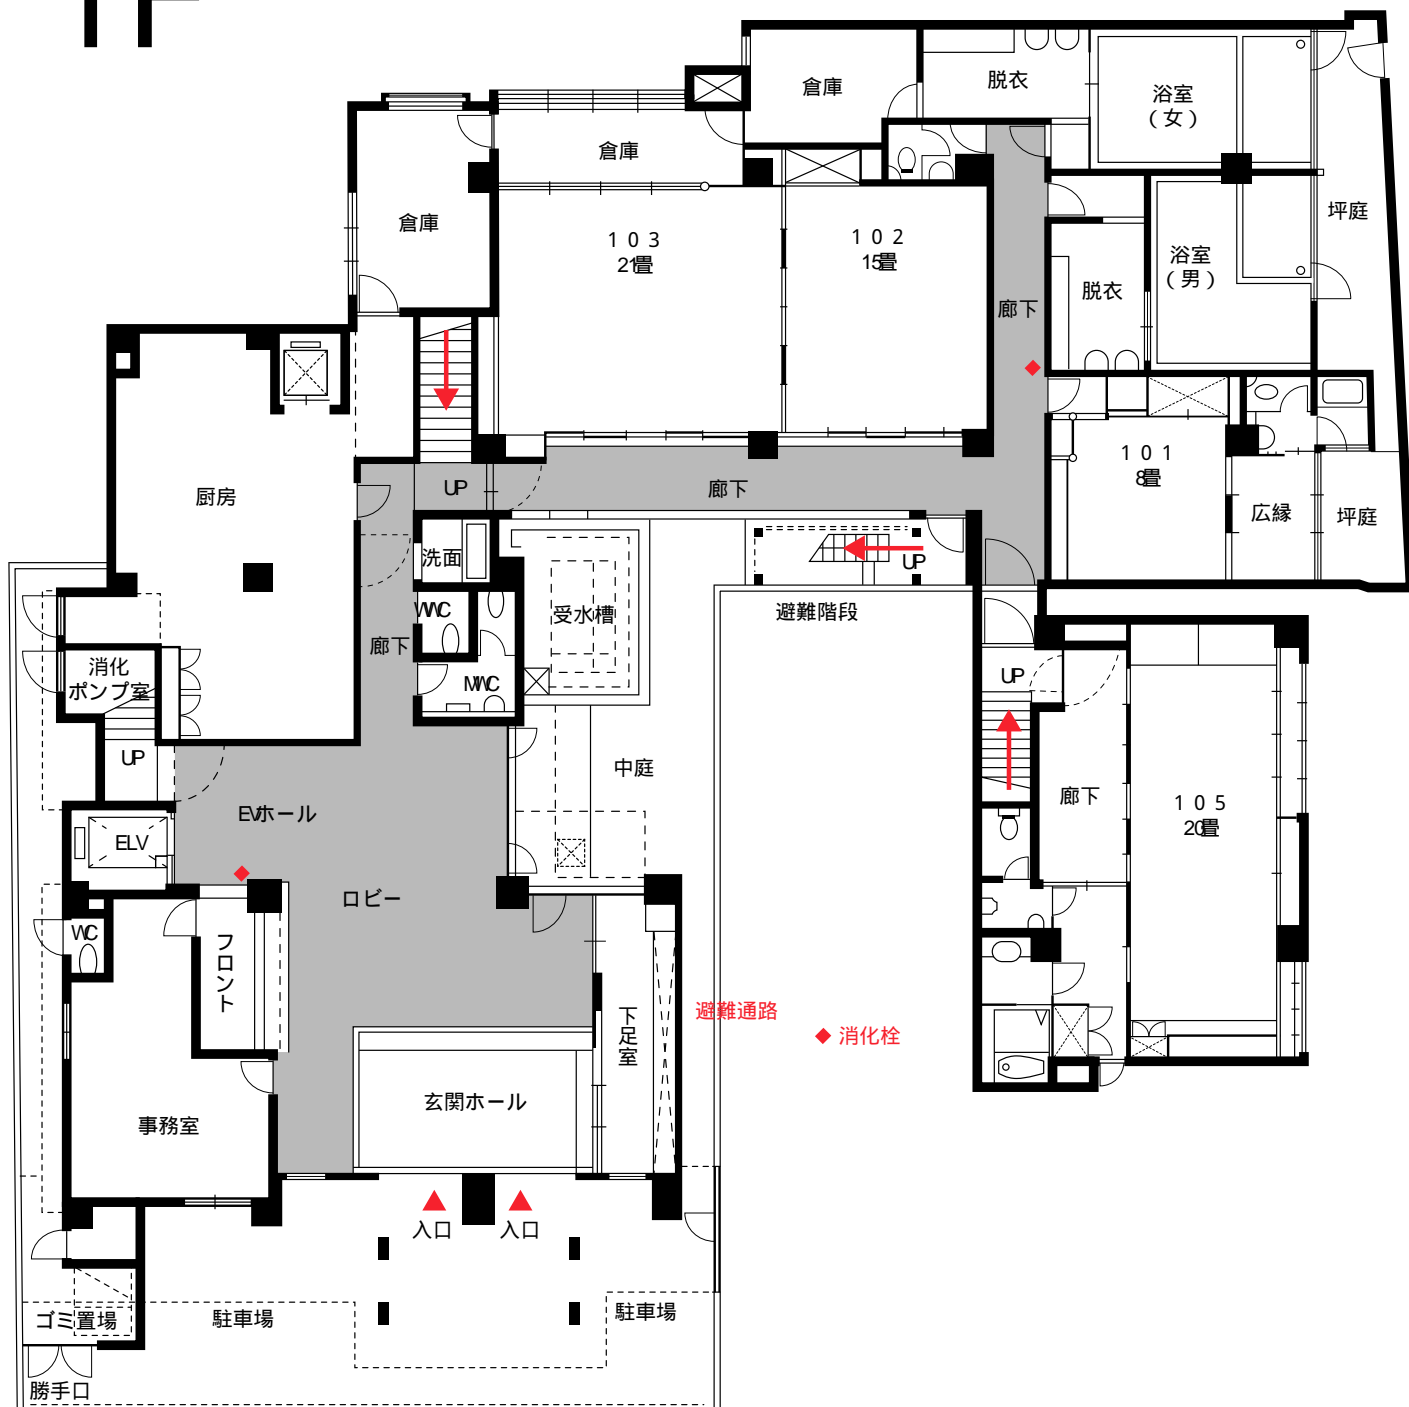

ひふみ旅館

京都駅前（不明門通七条下ル）

TEL (075)371-1238

FAX (075)343-0717

平成 年 月 日

様

1F