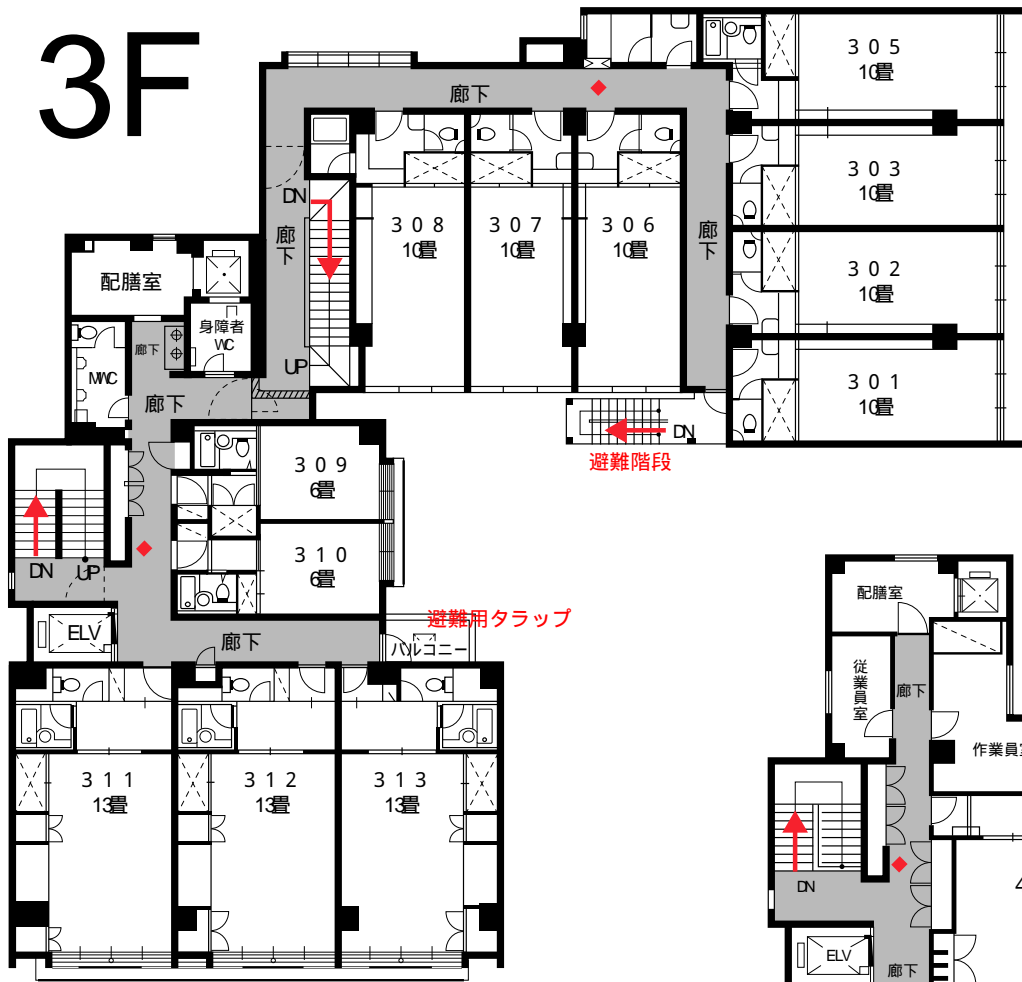

3F

4F

▲
非常進入口

4 F			3 F			2 F			1 F		
お部屋	畳数	人 員	お部屋	畳数	人 員	お部屋	畳数	人 員	お部屋	畳数	人 員
401	12		301	10		201	10		101	8	
402	15		302	10		202	10		102	15	
			303	10		203	10		103	21	
			305	10		205	10		105	20	
			306	10		206	10				
			307	10		207	10				
			308	10		208	10				
			309	6		209	10				
			310	6		210	13				
			311	13		211	13				
			312	13		212	13				
			313	13		桔梗	8				