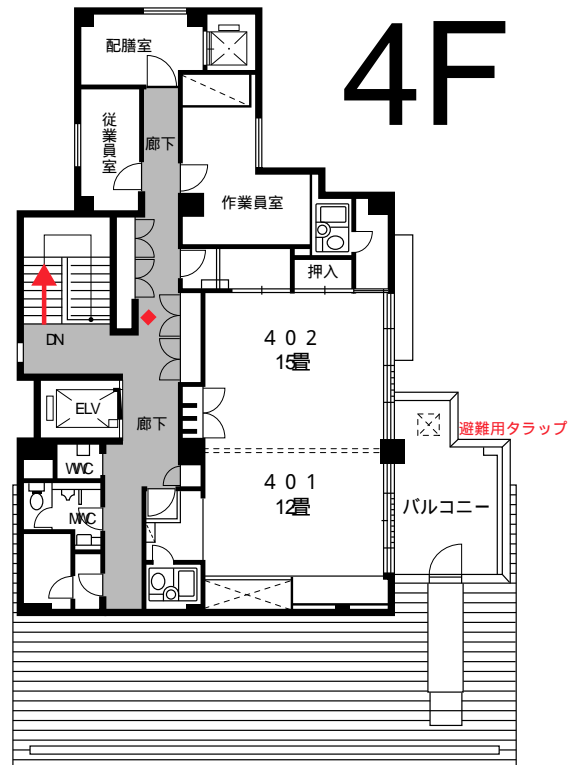

3F

4F

▲
非常進入口

4 F			3 F			2 F			1 F		
お部屋	畳数	人 員	お部屋	畳数	人 員	お部屋	畳数	人 員	お部屋	畳数	人 員
401	12		301	10		201	10		101	8	
402	15		302	10		202	10		102	15	
			303	10		203	10		103	21	
			305	10		205	10		105	20	
			306	10		206	10				
			307	10		207	10				
			308	10		208	10				
			309	6		209	10				
			310	6		210	13				
			311	13		211	13				
			312	13		212	13				
			313	13		桔梗	8				